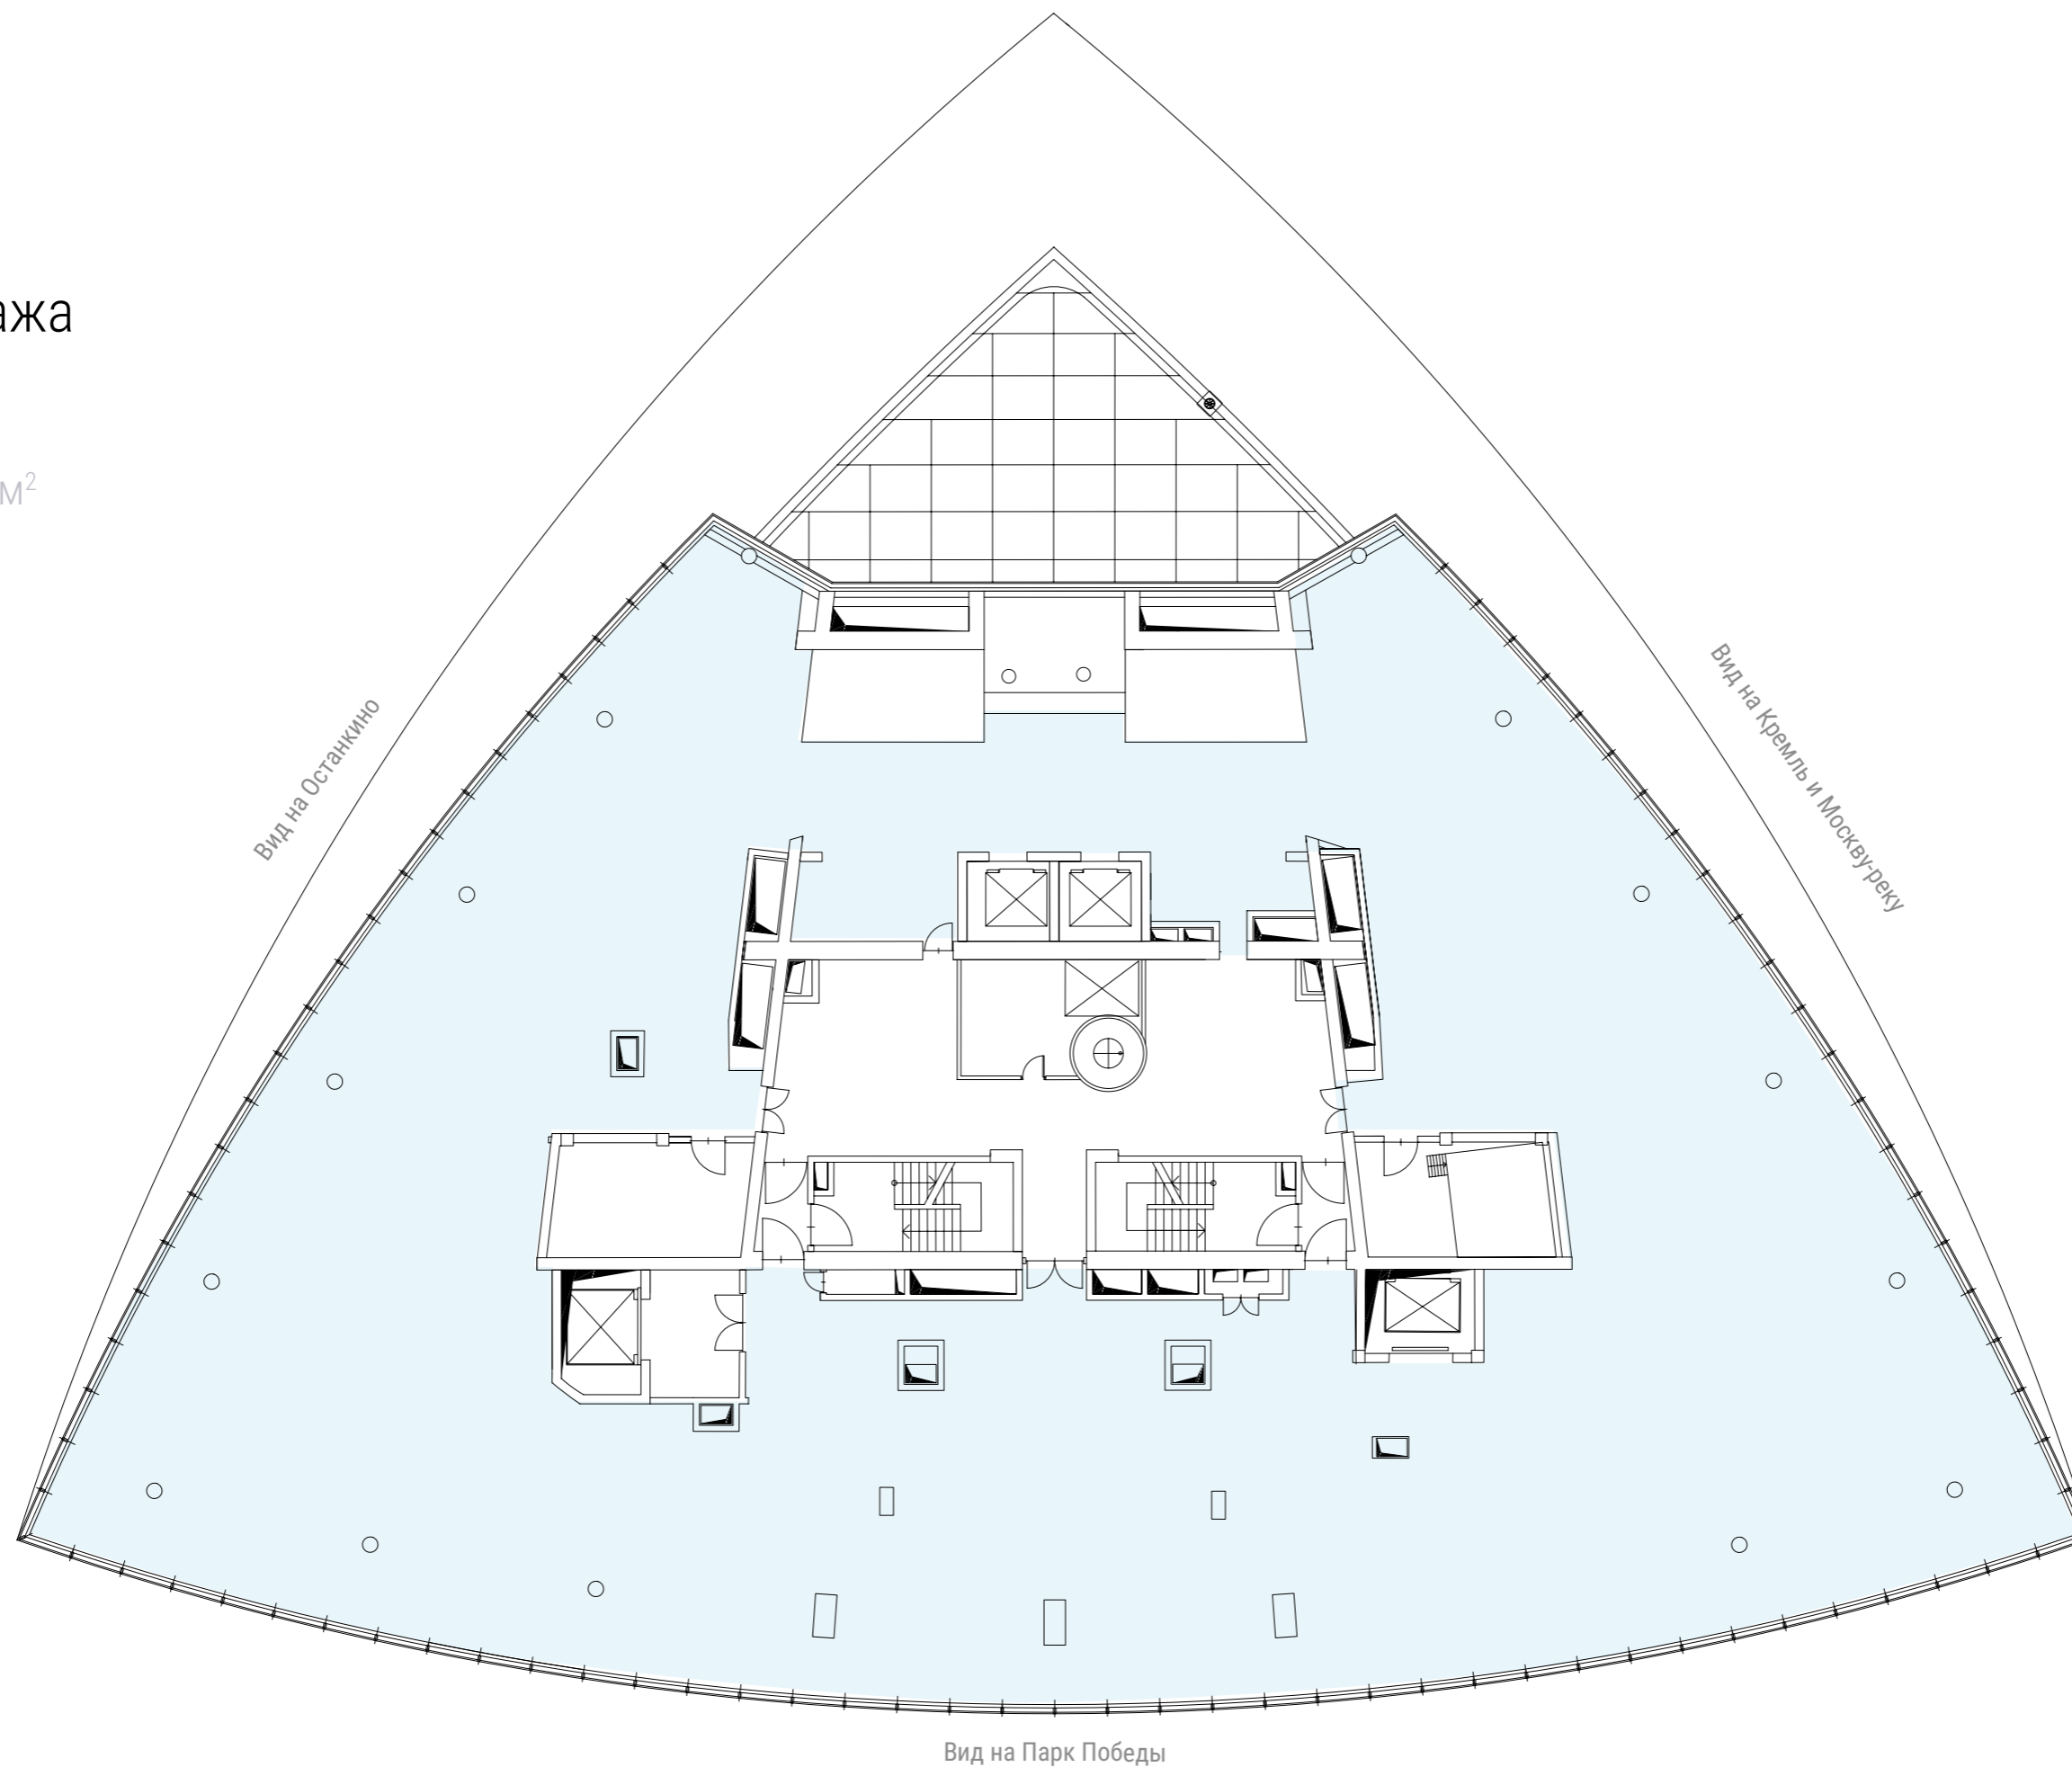

План 95 этажа

1 уровень
Площадь 1300 м²

План 96 этажа

2 уровень
Площадь 431 м²

План 97 этажа

3 уровень
Площадь 450 м²