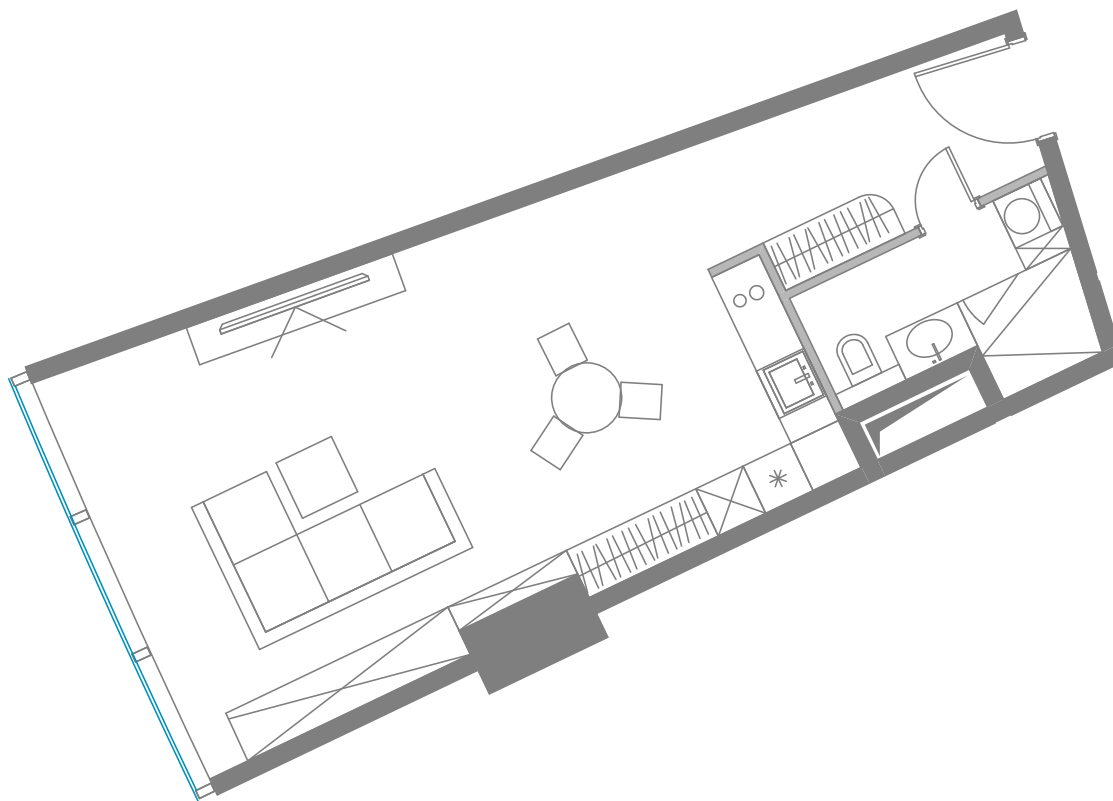

Спецпредложение действует до 31.05.2020